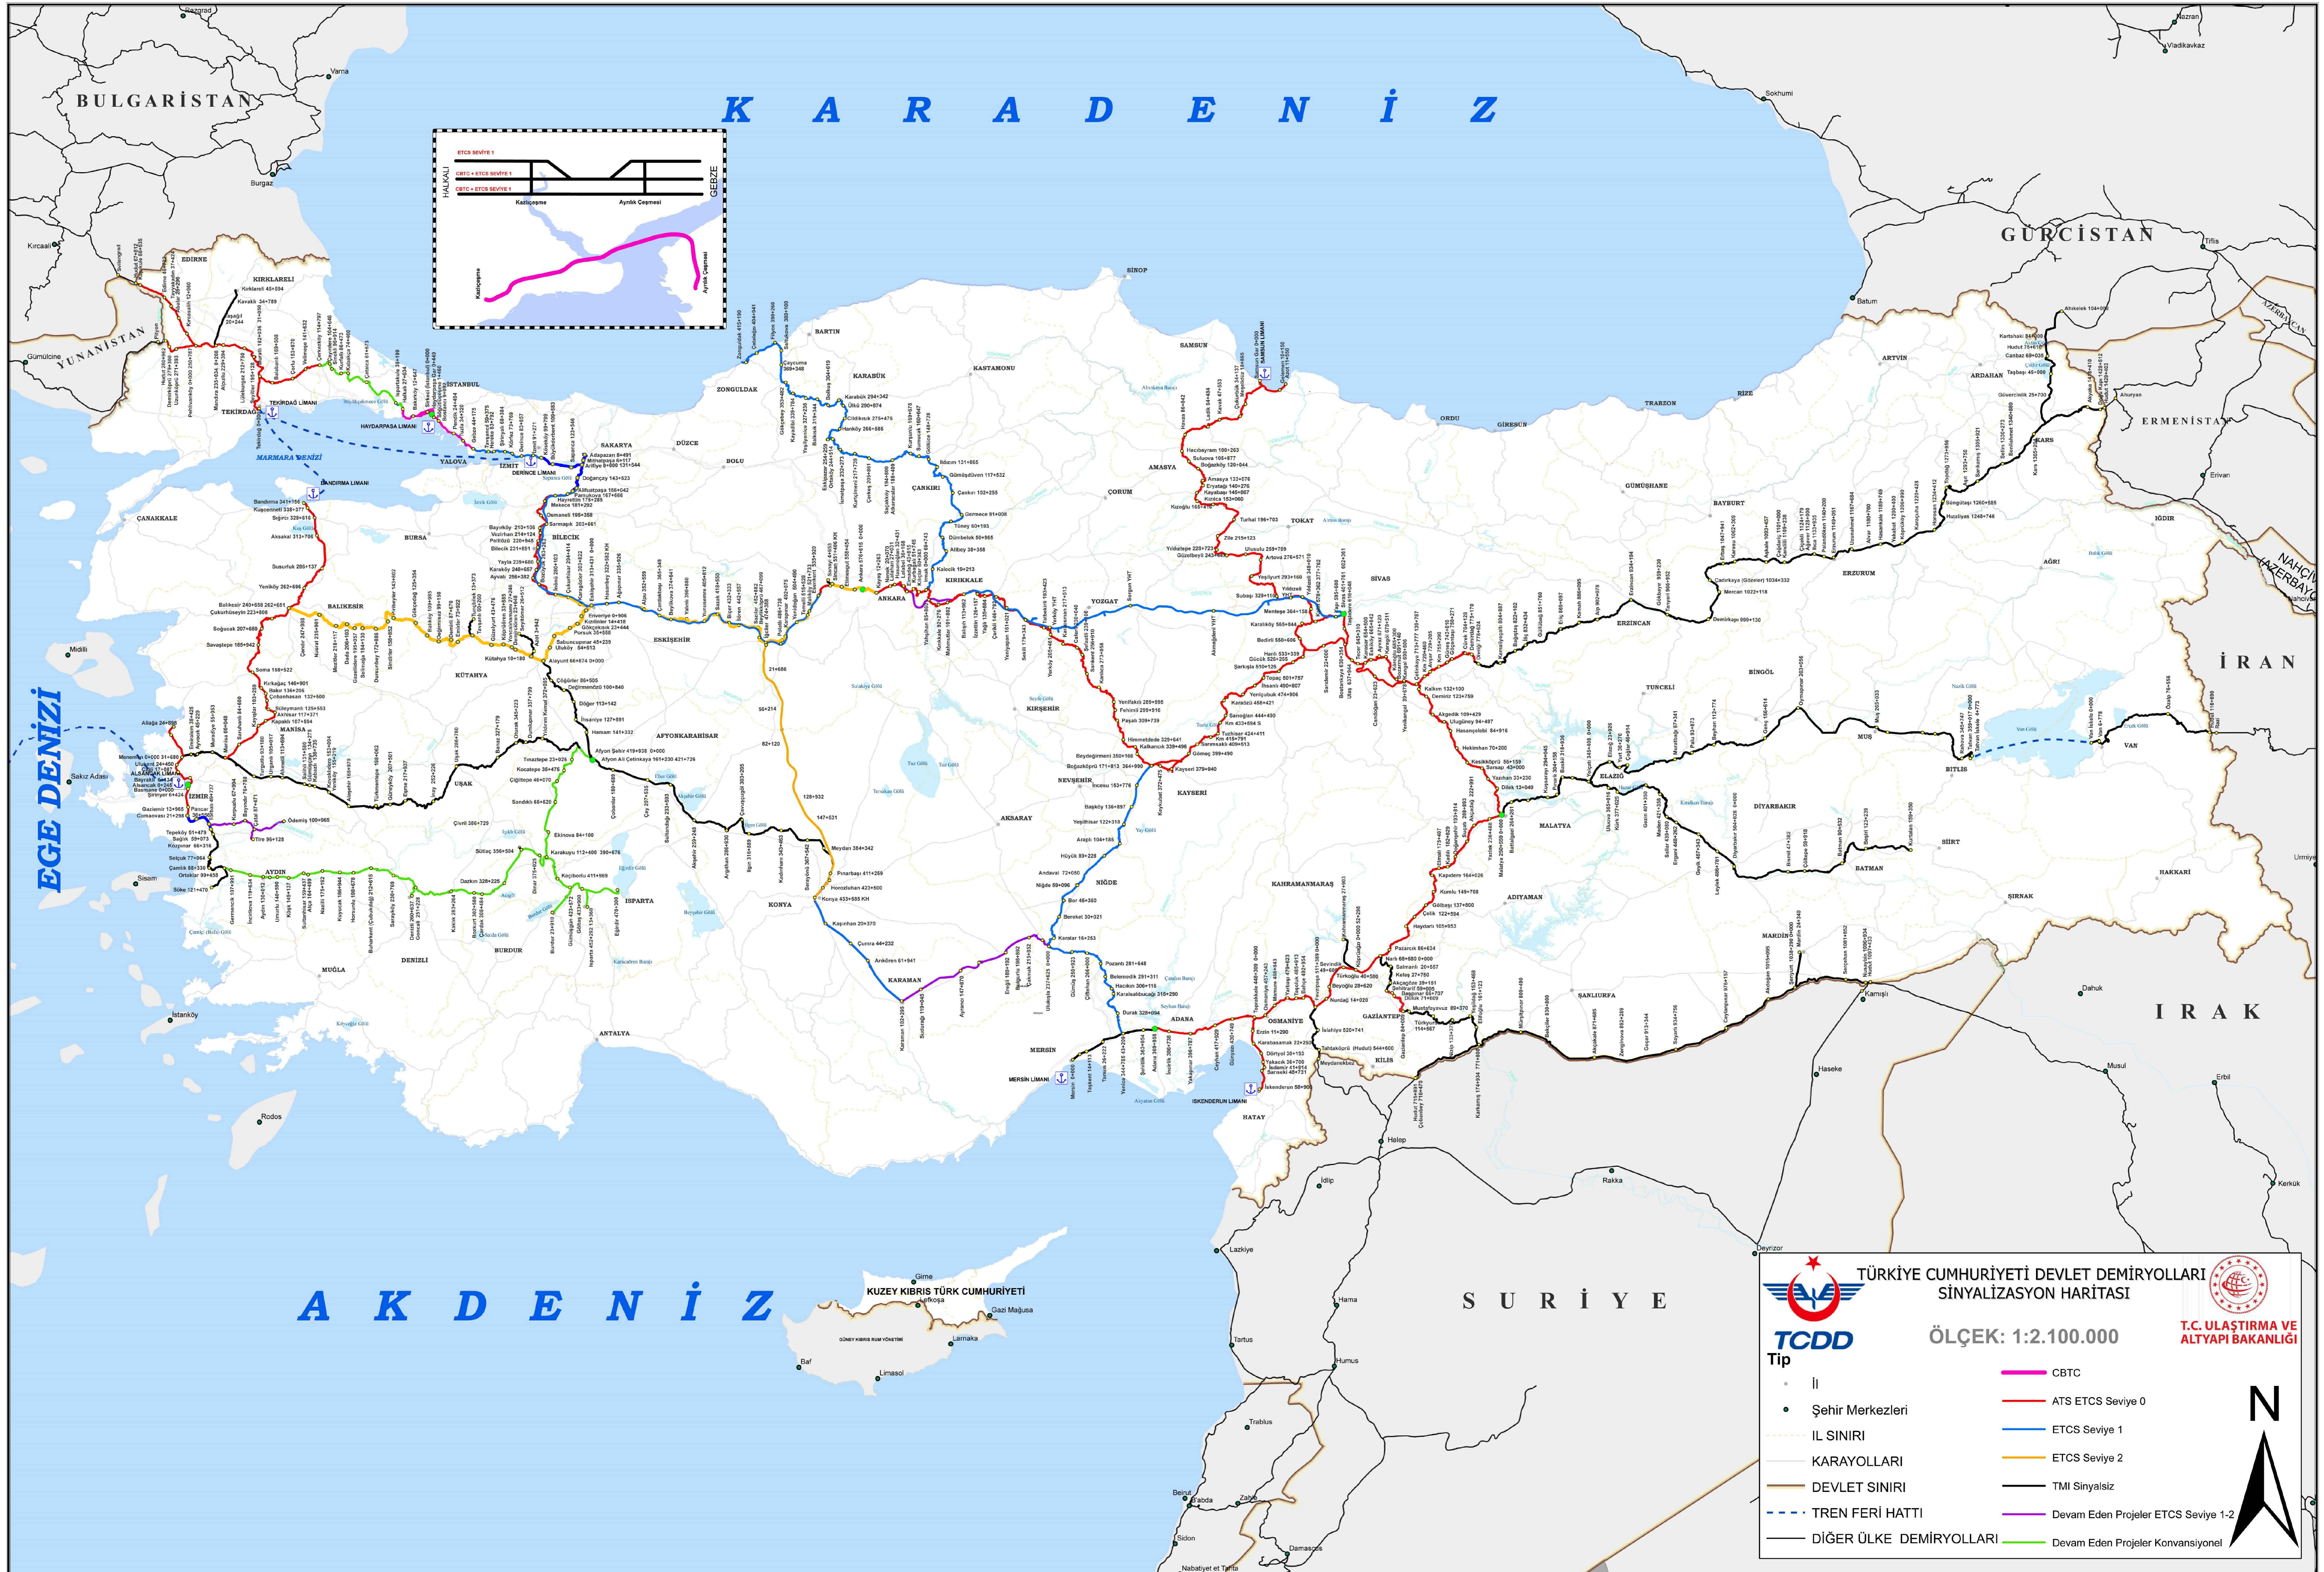

TÜRKİYE CUMHURİYETİ DEVLET DEMİRYOLLARI DİNGİL BASINCI HARİTASI

TCDD-2024 ŞB-Ek-3.2.1 Haritalar - Sürüm 8.2

Değiştirilme Tarihi/..../2023

TÜRKİYE CUMHURİYETİ DEVLET DEMİRYOLLARI SİNYALİZASYON HARİTASI

TÜRKİYE CUMHURİYETİ DEVLET DEMİRYOLLARI ELEKTRİFİKASYON HARİTASI

TÜRKİYE CUMHURİYETİ DEVLET DEMİRYOLLARI BÖLGE HARİTASI