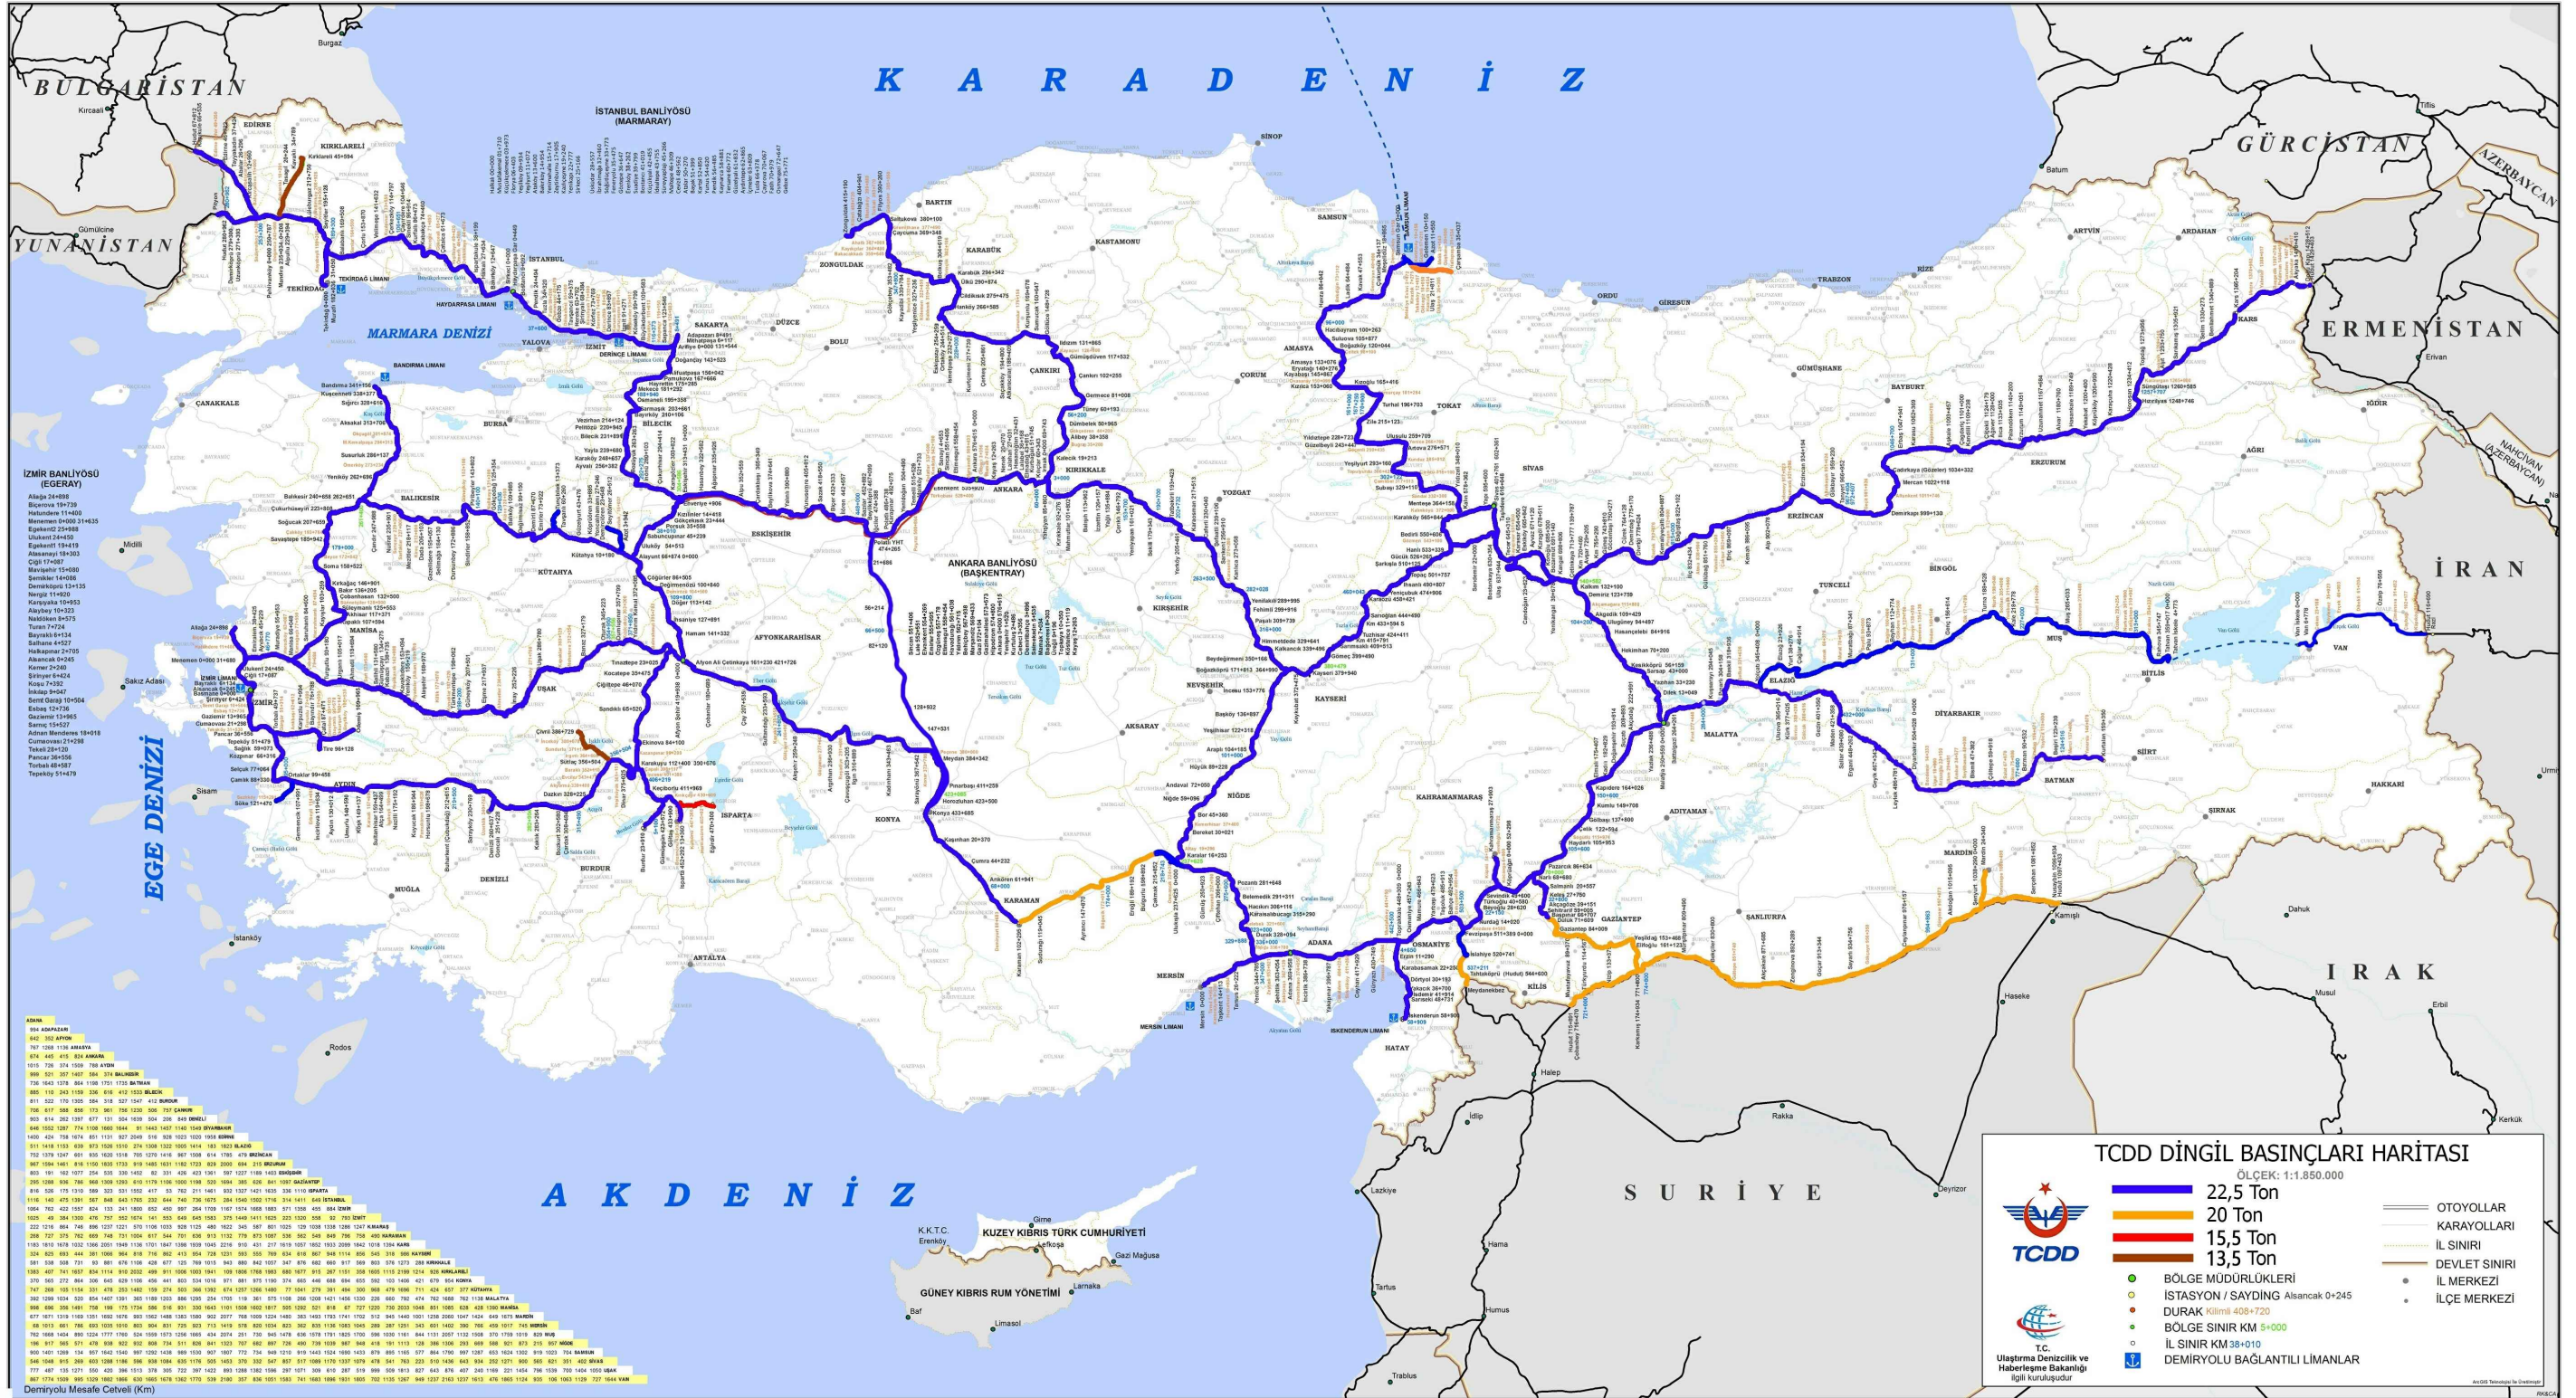

TÜRKİYE CUMHURİYETİ DEVLET DEMİRYOLLARI DİNGİL BASINCI HARİTASI

TCDD-2024 ŞB-Ek-3.2.1 Haritalar - Sürüm 8.2

Değiştirilme Tarihi/..../2023

TÜRKİYE CUMHURİYETİ DEVLET DEMİRYOLLARI SİNYALİZASYON HARİTASI

TÜRKİYE CUMHURİYETİ DEVLET DEMİRYOLLARI ELEKTRİFİKASYON HARİTASI

TÜRKİYE CUMHURİYETİ DEVLET DEMİRYOLLARI BÖLGE HARİTASI